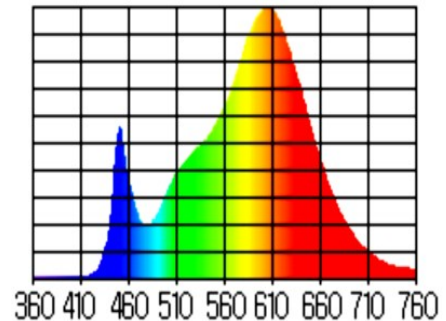

Wählbare Ausführungen

Leuchtfarbe	3000K warmweiß
Effizienz	172 lm/W
Lichtstrom	1984 lm/m
Energieeffizienzklasse	
Produktdatenblatt	Fiche_1110924_DE.pdf
Artikelnummer	2835-64-24-E6-830-M

Technische Daten

LED-Typ	2835 SMD
Anzahl LEDs	64/m
Farbwiedergabe (CRI)	>80
Abstrahlwinkel	120°
Nennbetriebsspannung	24V DC
Stromaufnahme	0,48 A
Nennleistung	11,5 W/m
Max. zul. Betriebsspannung	24 V
Energieverbrauch	12 kWh/1000h

Mechanische Daten

Breite x Höhe	10,0 x 1,1 [mm]
Maximal anreihbare Länge*	5 m
Schutzart	IP20
Umgebungstemperatur	-10°C bis +40°C
Trennbarkeit	Alle 12,5 cm

Installations-Hinweise

Es ist auf ausreichend Luftzirkulation zu achten bzw. die Montage sollte vorzugsweise auf wärmeleitenden Materialien erfolgen, dieses kommt vor allem der Lebensdauer der LEDs zugute. Beachten Sie, dass es sich um ein elektrostatisch sensitives Produkt handelt und vermeiden Sie das Berühren der LEDs. Es dürfen nur Anschlusskabel verwendet werden, die vom Querschnitt und der Beschaffenheit für die entsprechende Anwendung geeignet sind. Die Anschlüsse dürfen ausgangsseitig nicht überbrückt werden.

* Bei einseitiger Einspeisung darf die maximal anreihbare Länge nicht überschritten werden. Der Strom durch den Leiterplattenquerschnitt führt zu einem Spannungsabfall (und somit zum Lichtabfall) zum anderen Ende. Ebenso ist die Strombelastbarkeit der Leiterplatte begrenzt. Durch mehrfache Einspeisung können größere Längen aneinander gereiht werden.